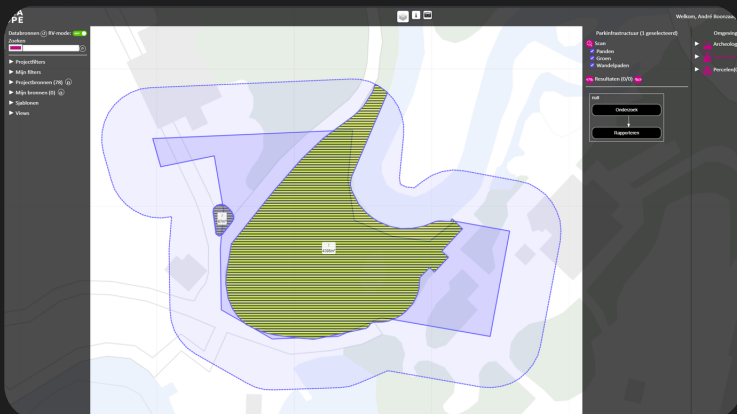

De data is geografisch eenvoudig te filteren en te doorzoeken.

Ook krijg je de mogelijkheid om foto's in te voegen op de kaartlaag, om de situatie op de locatie inzichtelijk te hebben.

Uiteraard ontbreken een zoekfunctie, streetview en satellietview niet.

Professional

Het Professional pakket geeft je de mogelijkheid om om zelf een ontwerp toe te voegen of te tekenen.

Gegevens toevoegen aan het object, kan via de objectenboom.

Daarnaast is het mogelijk om separaat een omgevingsobject aan te maken en te beheren (denk hierbij aan percelen of K&L derden).

Afspraken zijn op eenvoudige wijze vast te leggen en kunnen voor iedereen inzichtelijk worden gemaakt.

Enterprise

Het Enterprise pakket is gericht op samenwerking.

Je wordt volledig ondersteund met workflows, wat maakt dat je beheerst en efficiënt kan werken.

Omdat samenwerking essentieel is in dit pakket, krijg je de mogelijkheid om notificaties in te stellen, staat er digitale brainstorm voor je klaar, kan je actielijsten aanmaken en post-it's plakken. Met onze view portals is relevante data informatie eenvoudig te delen met betrokkenen.

Unlimited*

Met het Unlimited pakket staat het hele platform tot je beschikking.

Door dit pakket wordt jouw project ondersteund middels machine learning, automatische ontwerp voorstellen en trade-off mogelijkheden.

*in ontwikkeling

TerraScope pakketten zijn complementair aan elkaar.

TERRA SCOPE

www.terrascope.nl